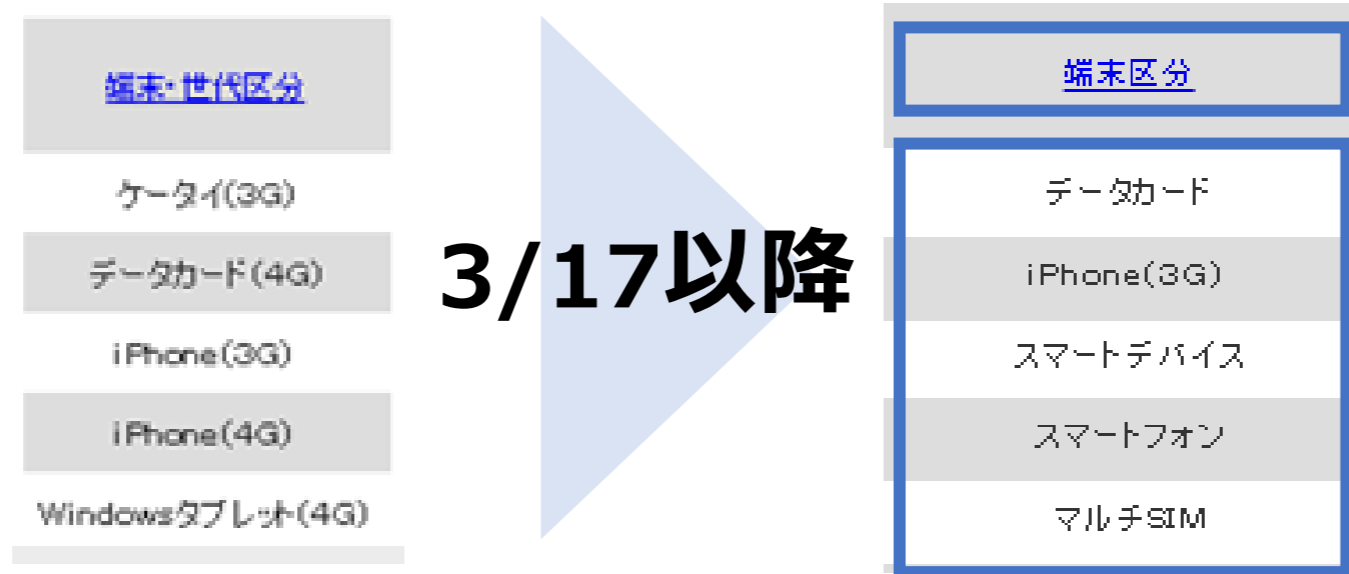

データ量お知らせサービスの 端末区分表示が変わります

欄名称：端末区分

**表示：3G移動機の場合：端末区分+(世代)
4G/5G移動機の場合：端末区分※**

※4G/5Gの世代は、表記なしとなります

対象
メニュー

データ量お知らせサービス

- ・オートチャージON、OFF
- ・次回チャージ予約/キャンセル
- ・オートチャージの一時停止
- ・現在の設定状況
- ・現在のご利用状況

確認手順の詳細はマニュアルをご確認ください